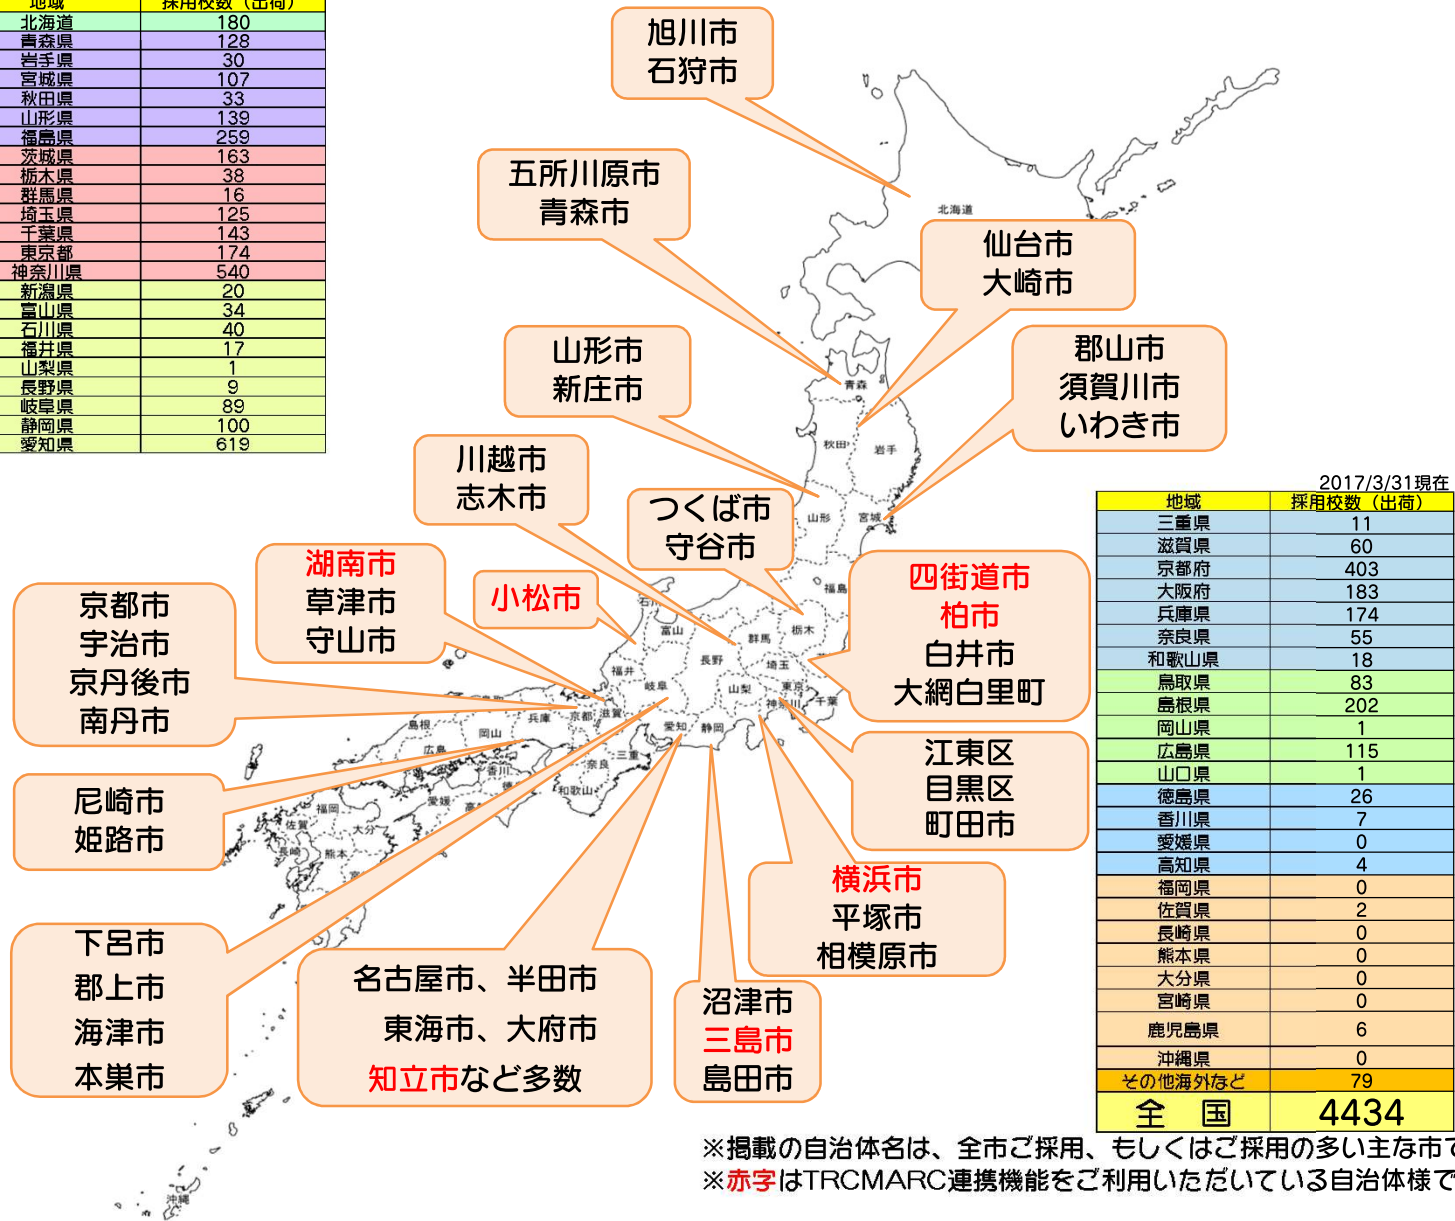

図書館 活性化ソフト 情報BOX導入実績

地域	採用校数 (出荷)
北海道	180
青森県	128
岩手県	30
宮城県	107
秋田県	33
山形県	139
福島県	259
茨城県	163
栃木県	38
群馬県	16
埼玉県	125
千葉県	143
東京都	174
神奈川県	540
新潟県	20
富山県	34
石川県	40
福井県	17
山梨県	1
長野県	9
岐阜県	89
静岡県	100
愛知県	619

※掲載の自治体名は、全市ご採用、もしくはご採用の多い主な市です
 ※赤字はTRCMARC連携機能をご利用いただいている自治体様です。